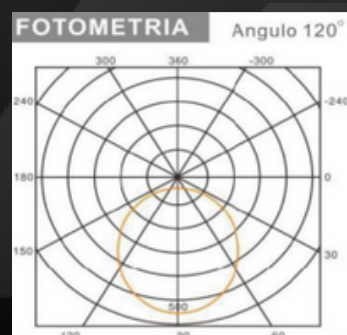

12 meses de garantía