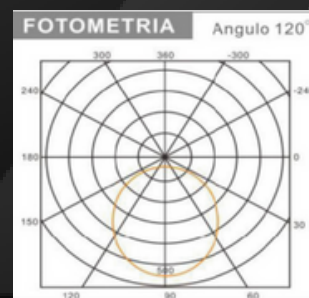

2 Años de garantía